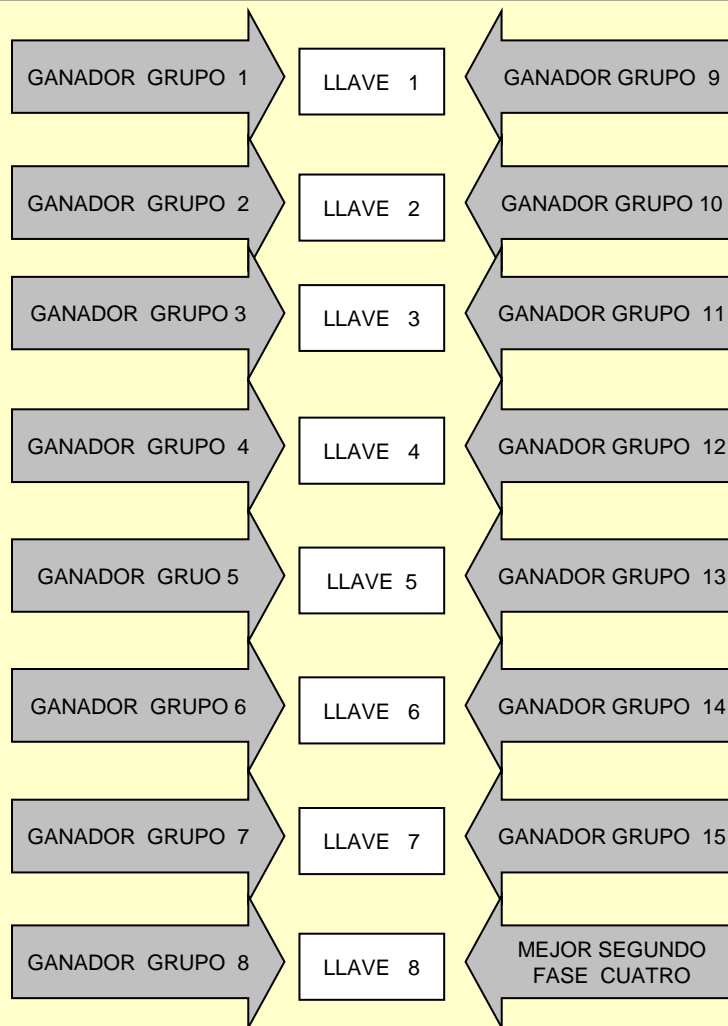

SISTEMA DE JUEGO 3ra FASE CAMPEONATO NACIONAL DE CLUBES CATEGORIA PREJUVENIL COPA

30 SERIES QUE JUEGAN EL 17 Y 24 DE SEPTIEMBRE
 INICIA COMO VISITANTE EL MEJOR
 CLASIFICADO EN LA FASE ANTERIOR

SISTEMA DE JUEGO CUARTA FASE CAMPEONATO NACIONAL DE CLUBES CATEGORIA PREJUVENIL COPA

30 SERIES QUE JUEGAN EL 1 Y 8 DE OCTUBRE
INICIA COMO VISITANTE EL MEJOR
CLASIFICADO EN LA FASE ANTERIOR

SISTEMA DE JUEGO QUINTA FASE CAMPEONATO NACIONAL DE CLUBES CATEGORIA PREJUVENIL COPA

8 GRUPOS QUE JEGAN EL 15 Y 22 DE OCTUBRE
INICIA COMO VISITANTE EL MEJOR
CLASIFICADO EN LA FASE ANTERIOR

SISTEMA DE JUEGO SEXTA FASE CAMPEONATO NACIONAL
DE CLUBES CATEGORIA PREJUVENIL COPA

SEXTA FASE A JUGARSE 29 DE OCTUBRE Y 5 DE NOVIEMBRE
INICIA COMO VISITANTE EL MEJOR
CLASIFICADO EN LA FASE ANTERIOR

SISTEMA DE JUEGO SEMIFINAL CAMPEONATO NACIONAL DE CLUBES CATEGORIA PREJUVENIL COPA

FASE SEMIFINAL JUGARSE 12 Y 19 DE NOVIEMBRE

GRAN FINAL A JUGARSE 26 DE NOVIEMBRE Y 3 DE DICIEMBRE

INICIA COMO VISITANTE EL MEJOR CLASIFICADO EN LA FASE ANTERIOR