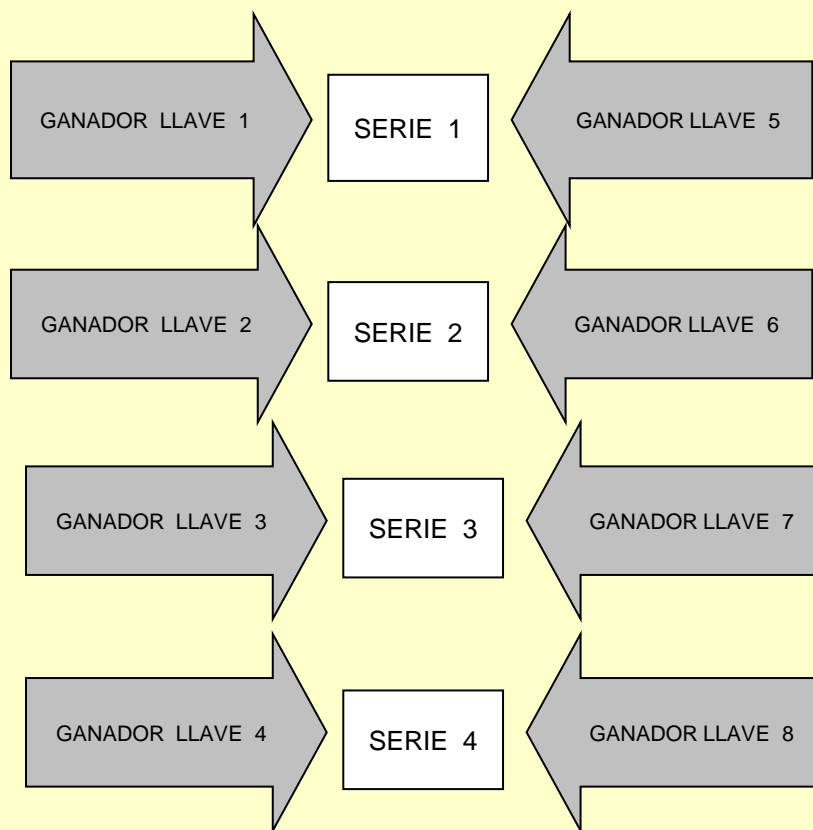

SISTEMA DE JUEGO 3ra FASE CAMPEONATO NACIONAL DE CLUBES CATEGORIA PREJUVENIL COPA

30 SERIES QUE JUEGAN EL 17 Y 24 DE SEPTIEMBRE
 INICIA COMO VISITANTE EL MEJOR
 CLASIFICADO EN LA FASE ANTERIOR

SISTEMA DE JUEGO CUARTA FASE CAMPEONATO NACIONAL DE CLUBES CATEGORIA PREJUVENIL COPA

30 SERIES QUE JUEGAN EL 1 Y 8 DE OCTUBRE
INICIA COMO VISITANTE EL MEJOR
CLASIFICADO EN LA FASE ANTERIOR

SISTEMA DE JUEGO QUINTA FASE CAMPEONATO NACIONAL DE CLUBES CATEGORIA PREJUVENIL COPA

8 GRUPOS QUE JEGAN EL 15 Y 22 DE OCTUBRE
INICIA COMO VISITANTE EL MEJOR
CLASIFICADO EN LA FASE ANTERIOR

SISTEMA DE JUEGO SEXTA FASE CAMPEONATO NACIONAL
DE CLUBES CATEGORIA PREJUVENIL COPA

SEXTA FASE A JUGARSE 29 DE OCTUBRE Y 5 DE NOVIEMBRE
INICIA COMO VISITANTE EL MEJOR
CLASIFICADO EN LA FASE ANTERIOR

SISTEMA DE JUEGO SEMIFINAL CAMPEONATO NACIONAL DE CLUBES CATEGORIA PREJUVENIL COPA

FASE SEMIFINAL JUGARSE 12 Y 19 DE NOVIEMBRE

GRAN FINAL A JUGARSE 26 DE NOVIEMBRE Y 3 DE DICIEMBRE

INICIA COMO VISITANTE EL MEJOR CLASIFICADO EN LA FASE ANTERIOR