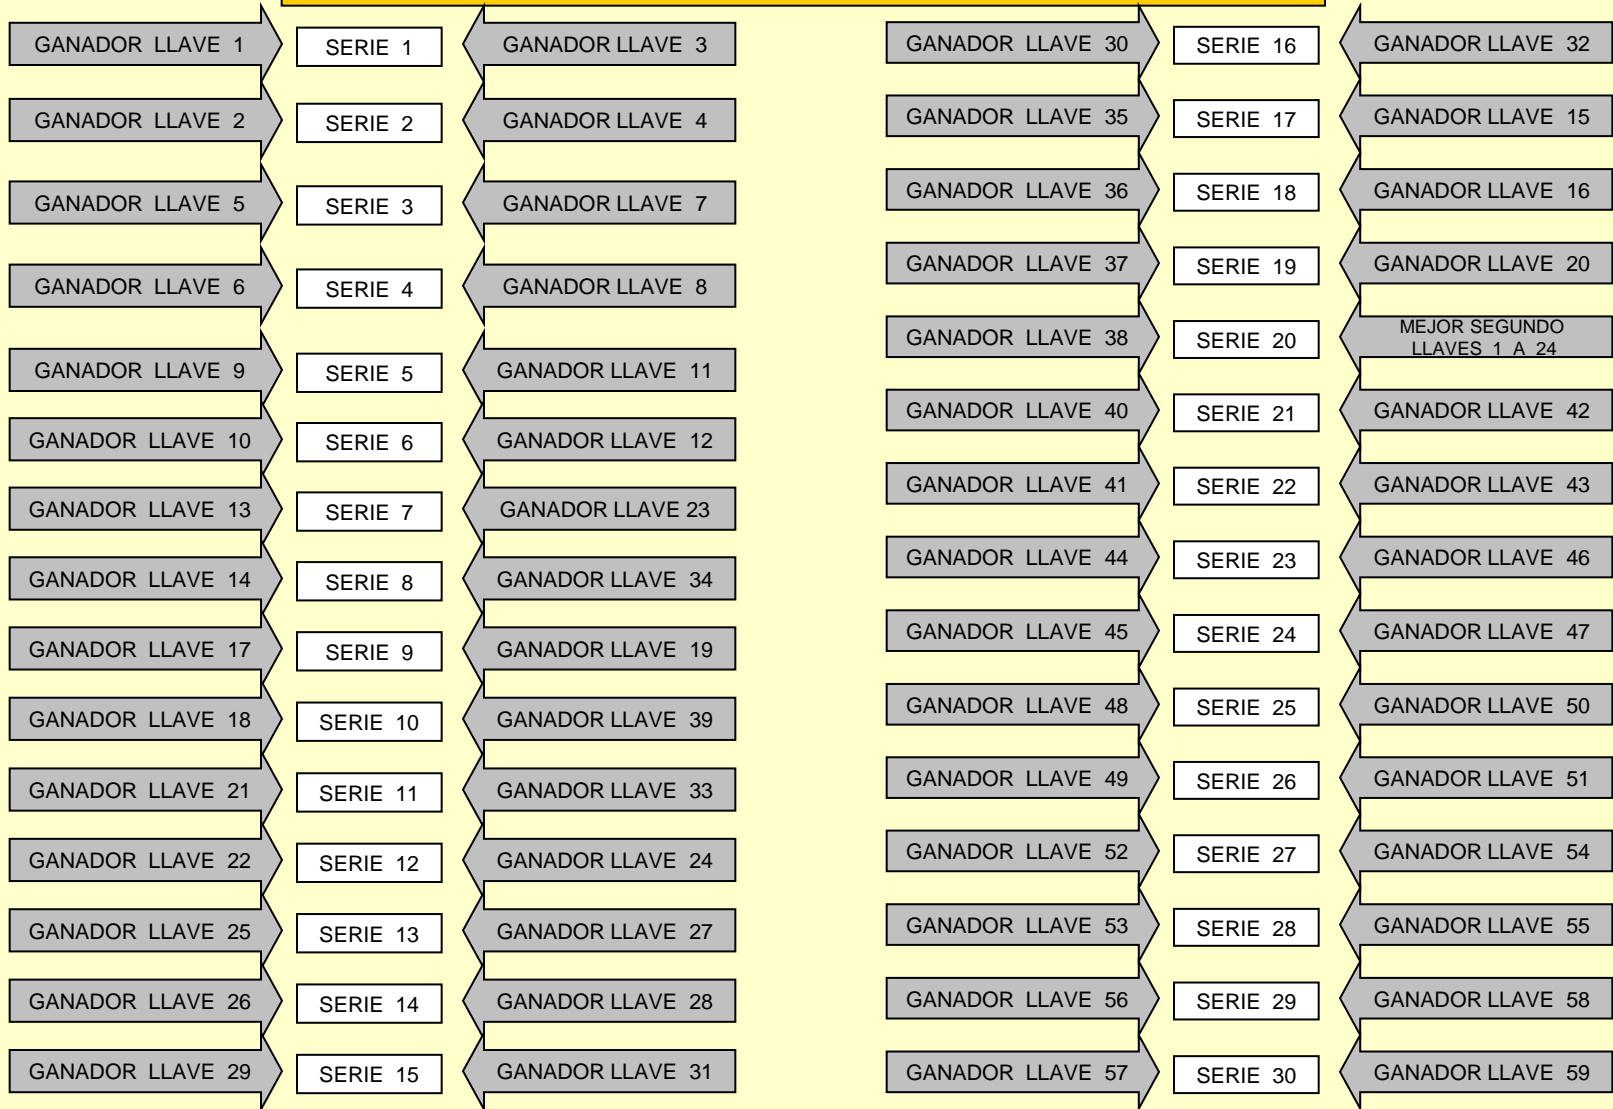

LA SAMBA	LLAVE 21	DEPORTIVO CALI-A
PATRIOTAS	LLAVE 22	CYCLONES CALI
SAMPAS	LLAVE 23	CARLOS SARMIENTO
DEPORTIVO CAQUETA	LLAVE 24	SANTA FE-A
REAL SANTANDER B	LLAVE 25	QUINTA ORIENTAL
ESTRELLA ROJA Y NEGR	LLAVE 26	ACADEMIA IND SANTANDER
ORO NEGRO	LLAVE 27	ATLETICO CHAOINERO
CUCUTA DVO	LLAVE 28	COMFENALCO SANTADER
UNION FRONTERA	LLAVE 29	FINANCIERA COMULTRASAN
SOGAMUXI PROVINCIA	LLAVE 30	CAMPO HERMOSO
ALIANZA PETROLERA	LLAVE 31	MARACANEIROS
ACADEMIA TOLIMENSE	LLAVE 32	FORTALEZA
ESTRELLAS DEL FUTURO	LLAVE 33	MILLONARIOS B
LAUNUS	LLAVE 34	MILLONARIOS -A
COMFENALCO TOLIMA	LLAVE 35	EQUIDAD SEGUROS B
LIBERTAD F.C.	LLAVE 36	SANTA FE B
CEIF	LLAVE 37	CALIDAD
ATLETICO ESPINAL	LLAVE 38	ASODORADA
CATERPILLAR MOTOR	LLAVE 39	REAL ACADEMIA

SAN PEDRO F.C	LLAVE 40	PARMA FC
SAMPUES FC	LLAVE 41	COLOMBIA SPORT
UNION DELTA	LLAVE 42	SEMILLERO SUCREÑO
ACADEMIA B/QUILLERA	LLAVE 43	REAL SAN MARTIN
LEONES F.C	LLAVE 44	BARRANQUILLA FC
AREA CHICA	LLAVE 45	DVO GALAPA
NEOGRANADINOS	LLAVE 46	ALIANZA PLATANERA
TROMBA PAISA	LLAVE 47	DEPOINSA
ELOY QUINTERO	LLAVE 48	JUNIOR DIV.INF
FUNREAL MAICAO	LLAVE 49	ASEFUSA
FUSION SOLEDAD	LLAVE 50	ATL. SAN MARTIN
ESTRELLAS DEL FUTURO	LLAVE 51	UNION MAGDALENA
SAMPDORIA	LLAVE 52	ACADEMIA CRESPO
SOL DE FUNDACION	LLAVE 53	ZAMBRANO F.C
REAL CARTAGENA	LLAVE 54	NUEVA GENERACION 2005
CYCLONES CARTAGENA	LLAVE 55	MINUTO DE DIOS
ACAD DEL MAGDALENA	LLAVE 56	EXPRESO ROJO
ALGARROBO	LLAVE 57	BOCA JR CARTAGENA
VIDA F.C.	LLAVE 58	TALENTOS LOS ALMENDROS
ADOLFO TELLEZ	LLAVE 59	VALLEDUPAR F.C

SISTEMA DE JUEGO 3ra FASE CAMPEONATO NACIONAL DE CLUBES CATEGORIA PREJUVENIL COPA

30 SERIES QUE JUEGAN EL 17 Y 24 DE SEPTIEMBRE
 INICIA COMO VISITANTE EL MEJOR
 CLASIFICADO EN LA FASE ANTERIOR

SISTEMA DE JUEGO CUARTA FASE CAMPEONATO NACIONAL DE CLUBES CATEGORIA PREJUVENIL COPA

FASE SEMIFINAL JUGARSE 12 Y 19 DE NOVIEMBRE

GRAN FINAL A JUGARSE 26 DE NOVIEMBRE Y 3 DE DICIEMBRE

INICIA COMO VISITANTE EL MEJOR CLASIFICADO EN LA FASE ANTERIOR